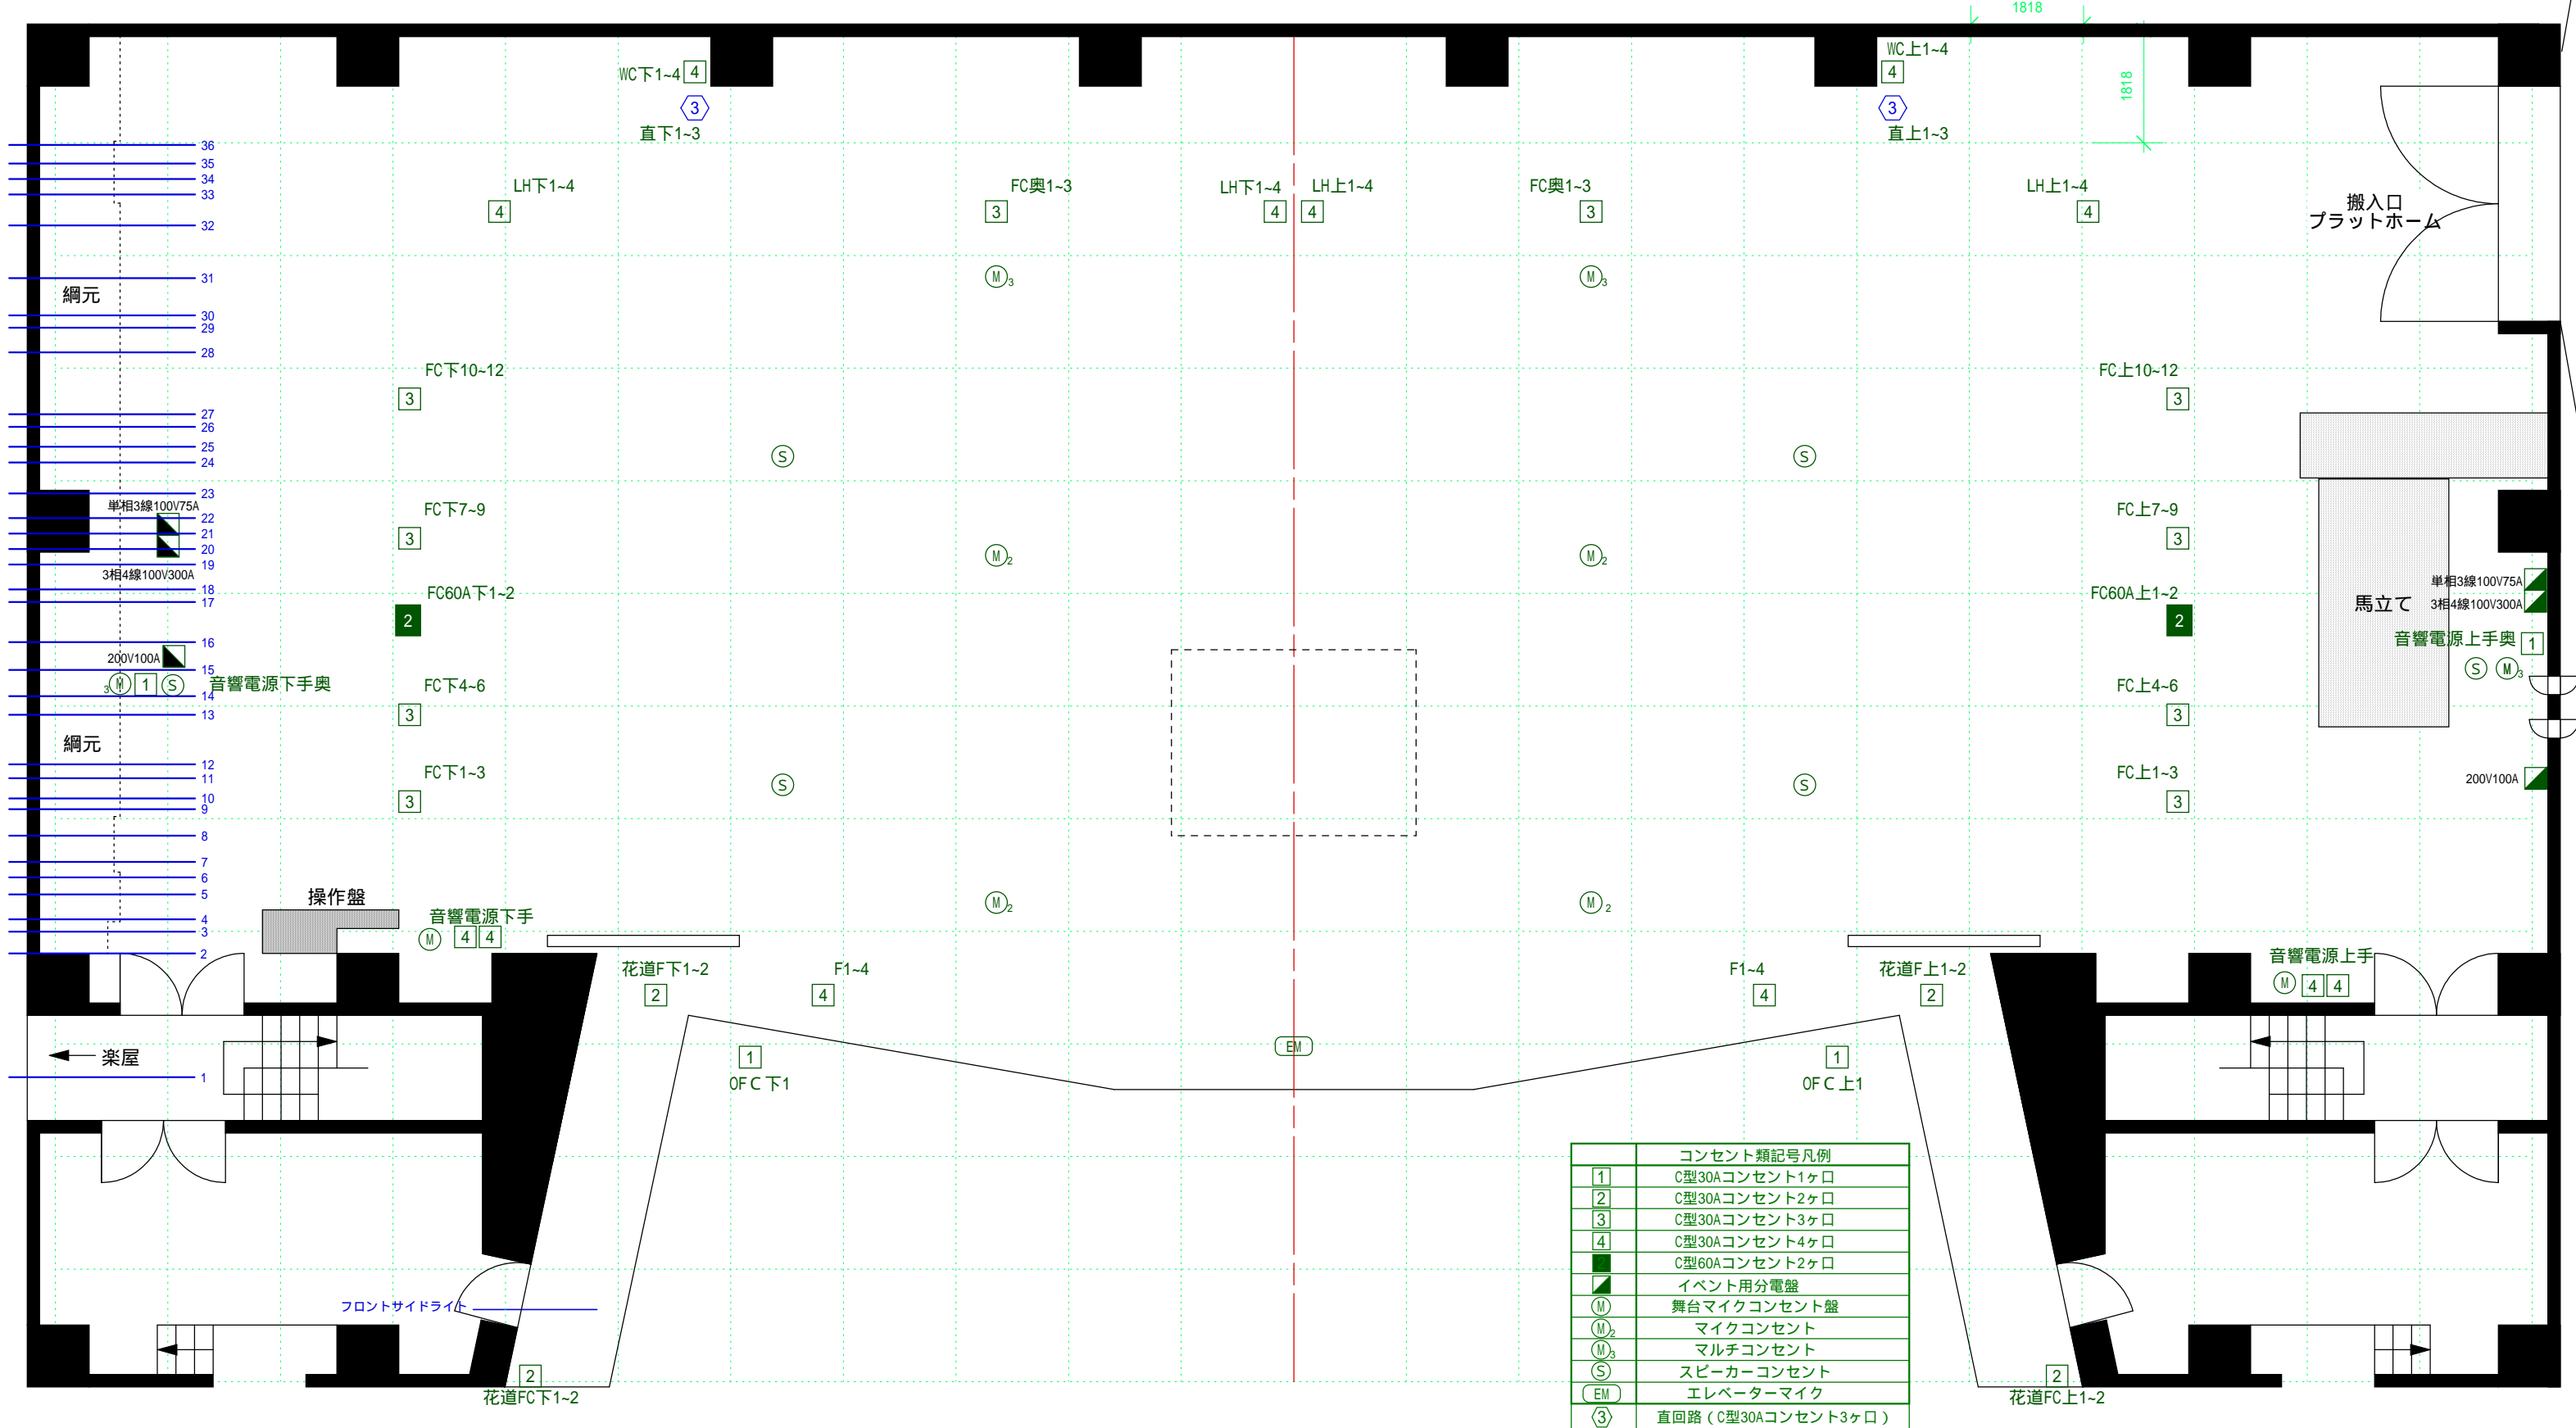

1	2	3	4	5	6	7	8	9	10	11	12	13	14	15	16	17	18	19	20	21	22	23	24	25	26	27	28	29	30	31	32	33	34	35	36
プロセラムライト	可動プロセラム	緞帳	引き割り緞帳	暗転幕	袖幕 1	ポーターライト1 文字幕共吊	サスペンションライト1	バトン1	バトン2	袖幕 2	天井反射板 1	一文字幕 2	袖幕 3	ポーターライト2	サスペンションライト2	袖幕 4	スクリーン	バトン3	バトン4	一文字幕 3	引き割り幕	サスペンションライト3	バトン5 (松羽目)	バトン6	袖幕 5	天井反射板 2	バトン7	サスペンションライト4 (旧バトン)	袖幕 6	ホリゾンテライト文字幕共吊	正面反射板	バトン9	バトン10	バック幕	ホリゾンテ幕

和光市民文化センター 大ホール舞台平図面

コンセント類記号凡例	
1	C型30Aコンセント1ヶ口
2	C型30Aコンセント2ヶ口
3	C型30Aコンセント3ヶ口
4	C型30Aコンセント4ヶ口
■	C型60Aコンセント2ヶ口
■	イベント用分電盤
(M)	舞台マイクコンセント盤
(M ₂)	マイクコンセント
(M ₃)	マルチコンセント
(S)	スピーカーコンセント
(EM)	エレベーターマイク
(③)	直回路 (C型30Aコンセント3ヶ口)